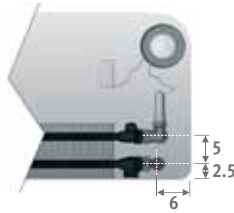

GIR Play4Girl

BESTELCODE

Aansluiting naar de wand binnen de bekleding

code hoogte lengte type kleur aansl.
PLAW. 035 060 10 . XXX /WR /TIB /...
 Kleurcode invullen
 Naar de wand, rechts /WR
 Naar de wand, links /WL
 Altijd tweepijp /TIB
 Klemkoppelingen invullen (zie p. 324)