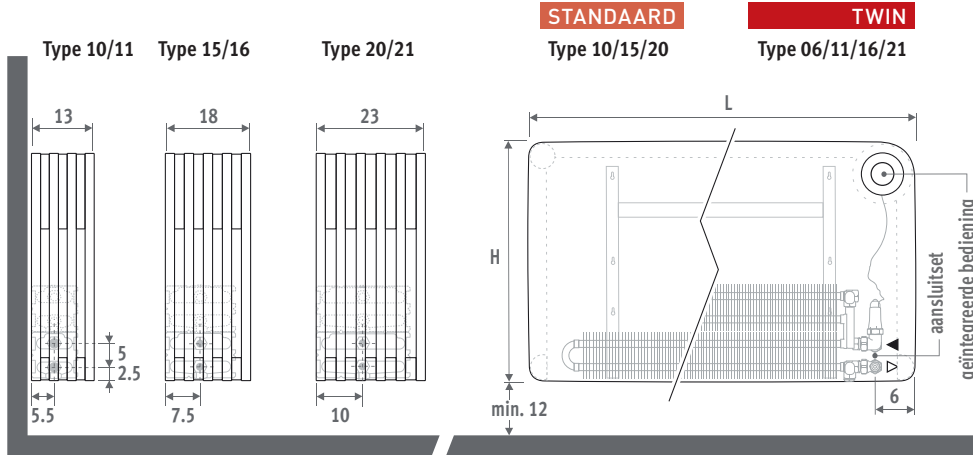

AFMETINGEN (in cm)

LEVERING

Geleverd in handzame kartonnen doos, die tevens als werfbescherming bruikbaar is.

Standaard levering:

- Low-H₂O warmtewisselaar met wandconsoles, bevestigingsset, ontluchter 1/8" en aftapstop 1/2"
- volledig gemonteerde bekleding uit gelakte MDF panelen met aluminium tussenringen
- geïntegreerde en voorgemonteerde bediening rechts boven in het voorpaneel, inclusief ventiel en klemkoppelingen voor aansluiting naar de wand of vloer
- penseelrooster

KLEUREN

Krasvaste polyurethaan afwerking met zacht gestructureerd, mat oppervlak. Hoge UV-bestendigheid.

Categorie 1

Categorie 2

BESTELCODE

Aansluiting naar de wand binnen de bekleding

code hoogte lengte type kleur aansl.
PLAW. 035 060 10 . XXX /WR /TIB /...
Kleurcode invullen
Naar de wand, rechts /WR
Naar de wand, links /WL
Altijd tweepijp /TIB
Klemkoppelingen invullen (zie p. 324)

CREATE YOUR OWN COLOURS OR CREATE YOUR OWN PRINT

Creëer je eigen kleurencombinatie of ontwerp je eigen print voor op het voorpaneel: voor meer info: info@jaga.nl

ONDERROOSTER

Maakt de onderzijde van de bekleding dicht. Kleur zwart (RAL 9005)

	code	lengte	type	model
BESTELCODE	5641.000	060	10	/PLA
	Type 10/11	15/16	20/21	
L	€	€	€	€
060	48	52	54	
080	50	57	59	
100	53	61	63	
120	58	67	75