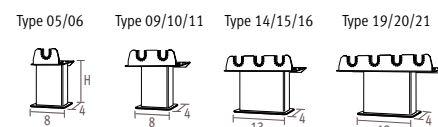

Aantal bevestigingen voor bekleding:
60 tot 160 cm: min. 2 stuks
180 tot 300 cm: min. 3 stuks

VOETEN

VASTE VOETEN

BESTELCODE: 5205. 000 000 TT .XXX /FX

VOET	TYPE 05/06		09/10/11		14/15/16		19/20/21	
	st. kleur	andere	st. kleur	andere	st. kleur	andere	st. kleur	andere
FS (6.5 cm)	10,50	11,70	10,50	11,70	10,50	11,70	10,50	11,70
FM (10 cm)	10,50	11,70	10,50	11,70	10,50	11,70	10,50	11,70
FL (12 cm)	10,50	11,70	10,50	11,70	10,50	11,70	10,50	11,70