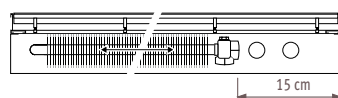

Lengte put

EXTRA CONSOLES (PER PAAR)

code hoogte breedte
BESTELCODE: 5107. HHH TT

€

19,20

Bij bestelling van een kortere warmtewisselaar steeds 2 extra consoles meebestellen.

BESCHIKBARE VRIJE AFSTAND VOOR AANSLUITING

Met standaard warmtewisselaar

Enkelzijdige aansluiting

Dubbelzijdige aansluiting (B 14 / H 09 en 11)