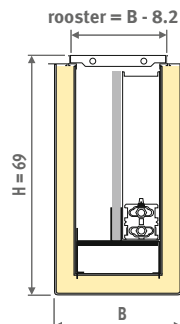

Canal Plus R 3.0