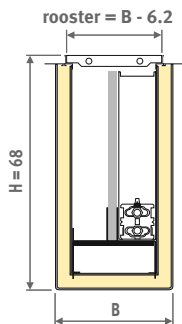

Canal Plus R 2.5