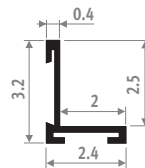

INLEGRAAM

Inlegraam in geanodiseerd aluminium.
Lengte tot max. 6 meter uit één stuk.