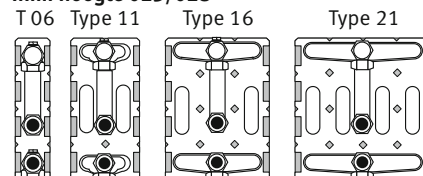

Mini hoogte 023/028

Standaard levering

- Low-H₂O warmtewisselaar
- ontluchter
- aftapstop

BESTELCODE

code	lengte	type
5003.	000	LLL TT. /BS9

OPTIE DBE

zie DBE renovatieset