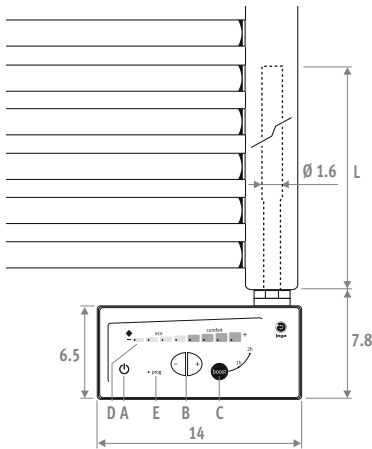

ELEKTRO-WEERSTAND ECO COMFORT

Sani Ronda, Nautica, Sani Panel, Sani Louvre, Sani Basic, Sani Bow

! Volgens de nieuwe ErP 2018 richtlijnen voor elektrische verwarmingstoestellen mogen radiatoren uitgerust met deze elektro-weerstand niet gebruikt worden als hoofdverwarming, enkel als handdoekdroger.

AANSLUITING

- Monteer de elektro-weerstand verticaal in aansluiting 1 of 8.
- Plaats het meegeleverde overdrukventiel (3 bar) in de ontluchteropening.
- Zet het toestel nooit in werking zonder volledige watervulling.
- Het toestel met water bijvullen na de eerste totale opwarming (niet bij mixte).

100% elektrisch

mixte

TECHNISCHE GEGEVENS

- Weerstand klasse II met huls in roestvrij staal $\varnothing$ 1.6 cm
- Voeding weerstand: 230 V mono - 50 Hz
- Elektronische regelthermostaat: 14 x 7 x 4.8 cm
- Behuizing: ABS/PC wit
- Isolatieklasse IP 54
- Instelbereik: van +7°C tot +30°C omgevingstemperatuur
- Duur van de cycli: 1 of 2u
- Aansluitkabel voor aansluiting in een contactdoos, lengte 0.50 m. De zwarte draad NIET gebruiken en isoleren.

ELEKTRISCHE WEERSTAND MET BOOST FUNCTIE

1. Drukknop aan/uit.
2. Instelling temperatuur (+7°C tot +30°C). Meting van de omgevingstemperatuur d.m.v. een uitwendige voeler.
3. Boost functie 1 of 2 uren. Kan op elk ogenblik onderbroken worden.
4. Temperatuuraanduiding (Vorstbeveiliging - Eco - Comfort - Max): de blauwe signaallichtjes lichten op in functie van de ingestelde temperatuur.
5. Enkel voor Frankrijk.

MIXTE-TOEPASSING

- Gebruik het T-stuk samen met de weerstand voor de aansluiting op de centrale verwarming.
- Isoleer de radiator nooit van het expansievat, m.a.w. sluit de retour van de radiator NOOIT af.

T- stuk voor mixte-toepassing