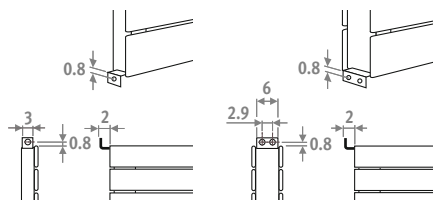

ZIJSTEUN

Type 11

Type 22 & 34

Standaard kleuren: 233, 001

CODE	kleur	uitvoering	€
9095.11	st. kleur	links boven	23,70
9095.11	andere	links boven	28,50
9095.12	st. kleur	links onder	23,70
9095.12	andere	links onder	28,50
9095.21	st. kleur	rechts boven	23,70
9095.21	andere	rechts boven	28,50
9095.22	st. kleur	rechts onder	23,70
9095.22	andere	rechts onder	28,50

⚠ Bij Type 34 wordt de zijsteun op de voorste collector gelast.