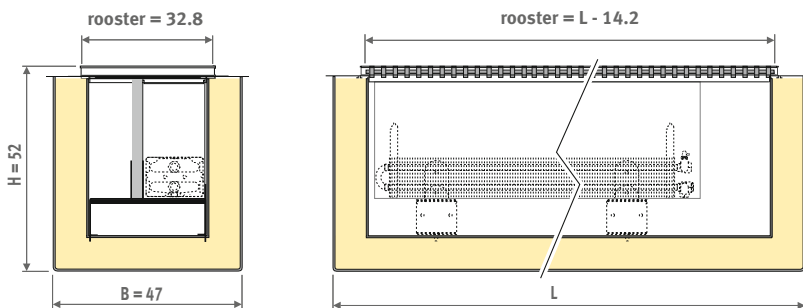

Canal Compact R 4.0