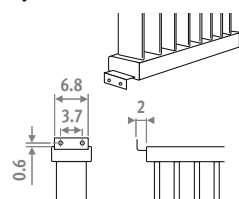

ZIJSTEUN

Standaard kleuren: 233, 001

CODE	kleur	uitvoering	€
9095.11	st. kleur	links boven	23,70
9095.11	andere	links boven	28,50
9095.12	st. kleur	links onder	23,70
9095.12	andere	links onder	28,50
9095.21	st. kleur	rechts boven	23,70
9095.21	andere	rechts boven	28,50
9095.22	st. kleur	rechts onder	23,70
9095.22	andere	rechts onder	28,50

Bij bestelling van zijsteunen kan op de desbetreffende plaats (aansluitcode 2, 3, 6, 7) geen aansluiting gebeuren.