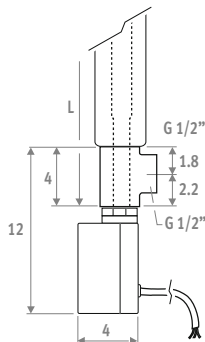

100% elektrisch

mixte

TECHNISCHE GEGEVENS

- Weerstand klasse II met huls in roestvrij staal \varnothing 1.6 cm
- Voeding weerstand: 230 V mono - 50 Hz
- Elektronische regelthermostaat: 14 x 7 x 4.8 cm
- Behuizing: ABS/PC wit
- Isolatieklasse IP 54
- Instelbereik: van +7°C tot +30°C omgevingstemperatuur
- Duur van de cycli: 1 of 2u
- Aansluitkabel voor aansluiting in een contactdoos, lengte 0.50 m. De zwarte draad NIET gebruiken en isoleren.