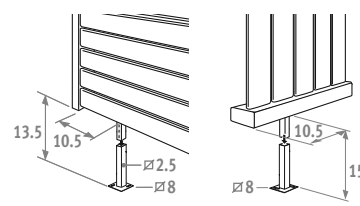

Bij bestelling van zijsteunen kan op de desbetreffende plaats (aansluitcode 2, 3, 6, 7) geen aansluiting gebeuren.

VOETEN

Horizontaal

Verticaal

Standaard kleuren: 233, 001

CODE	kleur	uitvoering	€
9093.10	st. kleur	links	23,70
9093.10	andere	links	28,50
9093.20	st. kleur	rechts	23,70
9093.20	andere	rechts	28,50
9093.30	st. kleur	midden*	23,70
9093.30	andere	midden*	28,50