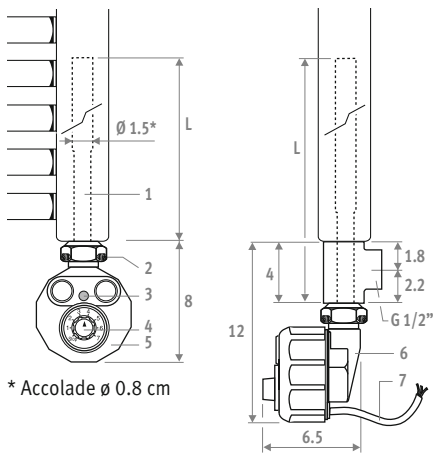

ELEKTRO-WEERSTAND

ALLE HANDDOEKRADIATOREN EN GEO

! Volgens de nieuwe ErP 2018 richtlijnen voor elektrische verwarmingstoestellen mogen radiatoren uitgerust met deze elektro-weerstand niet gebruikt worden als hoofdverwarming, enkel als handdoekdroger.

AANSLUITING

- Monteer de elektro-weerstand verticaal in aansluiting 1 of 8.
- Plaats het meegeleverde overdrukventiel (3 bar) in de ontlufteropening.
- Zet het toestel nooit in werking zonder volledige watervulling.
- Het toestel met water bijvullen na de eerste totale opwarming (niet bij mixte).

* Accolade $\varnothing$ 0.8 cm

100% ELEKTRISCH

1. Weerstand in roestvrij staal met huls $\varnothing$ 1.5 cm
2. Aansluiting 1/2"
3. Verklikkerlicht::
  - rood: elektro-weerstand verwarmt op max. vermogen
  - groen/rood knipperend: regelingsverbruik
  - groen: gevraagde temperatuur is bereikt
  - verklikkerlicht uit: radiator uitgeschakeld
4. Elektronische regelthermostaat op de watervloeistof
  - stand O: radiator uitgeschakeld
  - stand -: max. verwarming
  - vorstbeveiliging: regelthermostaat op stand O draaien in uurwijzerzin tot u klinkt hoort (het verklikkerlicht wordt blijvend groen).
5. Materiaal ABS wit
  - klasse I: IP 54
  - klasse II (niet bij Accolade): IP 54
6. Elektronisch stuuerelement met dubbele temperatuurbegrenzer.
7. Aansluitkabel voor de aansluiting in een contactdoos met aarding:
  - lengte 1.2 m
  - 230 V mono - 50 Hz

MIXTE-TOEPASSING

- Gebruik het T-stuk samen met de weerstand voor de aansluiting op de centrale verwarming.
- Isoleer de radiator nooit van het expansievat, m.a.w. sluit de retour van de radiator NOOIT af.

T- stuk voor mixte-toepassing

CODE	kleur	€
TPCE.004.009	chrom	6,20
TPCE.004.XXX	201 tot 233	6,20
	301 tot 333	6,20

kleurcode invullen