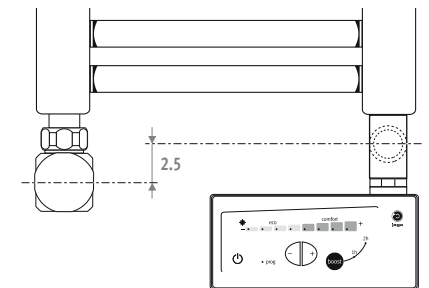

T- stuk voor mixte-toepassing

CODE	kleur	€
TPCE.004.009	chrom	6,20
TPCE.004.XXX	201 tot 233	6,20
	301 tot 333	6,20

kleurcode invullen

Voor zij- of achteraansluiting

Voor mixte aansluiting

CODE	WATT	L	€
9096.60	600	55.0	364,00
9096.61	750	60.0	365,70
9096.62	900	69.5	375,60
9096.63	1000	72.0	385,20
9096.64	1250	85.0	385,70
9096.65	1500	96.5	391,00