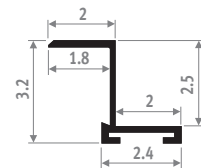

OPLEGRAAM

Oplegraam in geanodiseerd aluminium.
Lengte tot max. 6 meter uit één stuk.
Het oplegraam maakt een onberispelijke afwerking mogelijk bij renovaties of houten vloeren.

Mini Canal verkrijgbaar met inleg- of oplegraam. Canal Compact en Canal Plus zijn altijd voorzien van een inlegraam.

BESTELCODE INLEGRAAM

code	lengte	breedte	kleur
FRML .	LLL.L	BB.B	XXX
alu natuur: FNA			
alu zwart: FBL			
alu donkerbruin: FDB			
alu messing: FBR			
gelakt: FNC/XXX			

BESTELCODE OPLEGRAAM

code	lengte	breedte	kleur
FRMZ .	LLL.L	BB.B	XXX
alu natuur: FNA			
alu zwart: FBL			
alu donkerbruin: FDB			
alu messing: FBR			
gelakt: FNC/XXX			

Voor een perfecte hechting van de laklaag wordt een extreem slijtvaste en UV-bestendige polyesterlak van de allerhoogste kwaliteit gebruikt. Enkel in glossy (code 2..) en speciale kleuren 006, 005, 026 of 028.