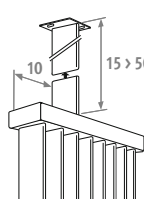

PLAFONDSTEUN

Standaard kleuren: 233, 001

CODE	kleur	uitvoering	€
9092.11	st. kleur	links	23,70
9092.11	andere	links	28,50
9092.21	st. kleur	rechts	23,70
9092.21	andere	rechts	28,50

De plafondsteun is identiek aan de voet, maar met een lengte van 50 cm en af te korten op de werf.