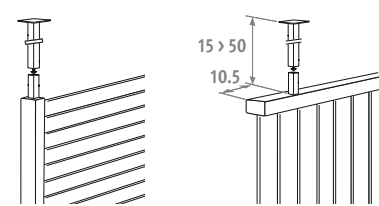

PLAFONDSTEUN

Horizontaal

Verticaal

Standaard kleuren: 233, 001

CODE	kleur	uitvoering	€
9092.10	st. kleur	links	23,70
9092.10	andere	links	28,50
9092.20	st. kleur	rechts	23,70
9092.20	andere	rechts	28,50

De plafondsteun is identiek aan de voet, maar met een lengte van 50 cm en af te korten op de werf.

⚠ Bij haakse montage op de wand van een horizontaal toestel, kan er aan de wandzijde geen voet of plafondsteun worden gebruikt.

PANEL PLUS

⚠ Bevestigingen worden in dezelfde kleur geleverd als de radiator.