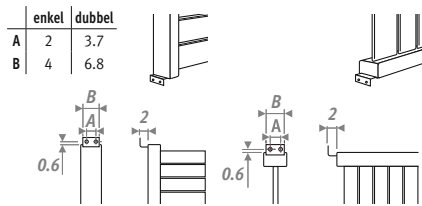

DECO PANEL

⚠ Bevestigingen worden in dezelfde kleur geleverd als de radiator.

ZIJSTEUN

Horizontaal

Verticaal

Standaard kleuren: 233, 001

CODE	kleur	uitvoering	€
9095.11	st. kleur	links boven	23,70
9095.11	andere	links boven	28,50
9095.12	st. kleur	links onder	23,70
9095.12	andere	links onder	28,50
9095.21	st. kleur	rechts boven	23,70
9095.21	andere	rechts boven	28,50
9095.22	st. kleur	rechts onder	23,70
9095.22	andere	rechts onder	28,50

Bij bestelling van zijsteunen kan op de desbetreffende plaats (aansluitcode 2, 3, 6, 7) geen aansluiting gebeuren.