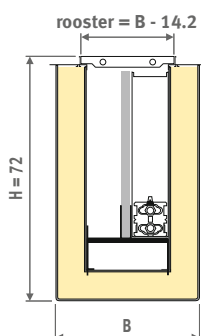

Canal Plus R 4.0