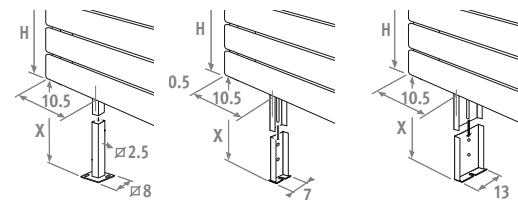

VOETEN

Type 11

Type 22

Type 34

Standaard kleuren: 233, 001

CODE	kleur	type	aanbevolen H Toestel	X (H voet)	€
9093.01075	standaard kleur	11	6 - 12	7.5	23,70
9093.01075	andere	11	6 - 12	7.5	28,50
9093.01100	standaard kleur	11	18	10 > 13	23,70
9093.01100	andere	11	18	10 > 13	28,50
9093.01120	standaard kleur	11	> 24	12 > 17	23,70
9093.01120	andere	11	> 24	12 > 17	28,50
9093.02075	standaard kleur	22	6 - 12	7.5	23,70
9093.02075	andere	22	6 - 12	7.5	28,50
9093.02100	standaard kleur	22	18	10 > 13	23,70
9093.02100	andere	22	18	10 > 13	28,50
9093.02120	standaard kleur	22	> 24	12 > 17	23,70
9093.02120	andere	22	> 24	12 > 17	28,50
9093.03075	standaard kleur	34	6 - 12	7.5	23,70
9093.03075	andere	34	6 - 12	7.5	28,50
9093.03100	standaard kleur	34	18	10 > 13	23,70
9093.03100	andere	34	18	10 > 13	28,50
9093.03120	standaard kleur	34	> 24	12 > 17	23,70
9093.03120	andere	34	> 24	12 > 17	28,50

⚠ De voeten worden in dezelfde kleur geleverd als de radiator.

Aantal voeten per toestel:
L 060 tot 200 cm > 2
L 220 tot 300 cm > 3
L 320 tot 460 cm > 4