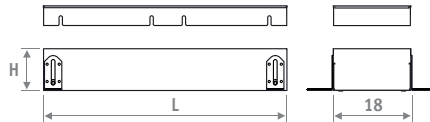

LEGE BEHUIZING

om open ruimtes op te vullen bij doorlopende installatie.

- aluminium of houten rooster
- behuizing met RVS roosterdrager
- hoogteregeling:
  Clima Canal 8.5 > 13.3 cm
  Clima Canal Hybrid 9.8 > 14.6 cm
- fijnafstelling voor uitlijning met de afgewerkte vloer
- afdekplaat

Lege behuizing Clima Canal

BESTELCODE	code	hoogte	lengte	rooster			
				008	072	18	BNA
H	L	BNA	BNC/XXX	BOV			
		BON		BBV			
		BBN					
008	072	426,90	491,00	469,60			
	108	656,80	755,30	722,40			
	144	755,30	868,50	830,80			
	180	853,70	981,80	939,10			

Lege behuizing Clima Canal Hybrid

BESTELCODE	code	hoogte	lengte	rooster			
				010	072	18	BNA
H	L	BNA	BNC/XXX	BOV			
		BON		BBV			
		BBN					
010	072	426,90	491,00	469,60			
	108	656,80	755,30	722,40			
	144	755,30	868,50	830,80			
	180	853,70	981,80	939,10