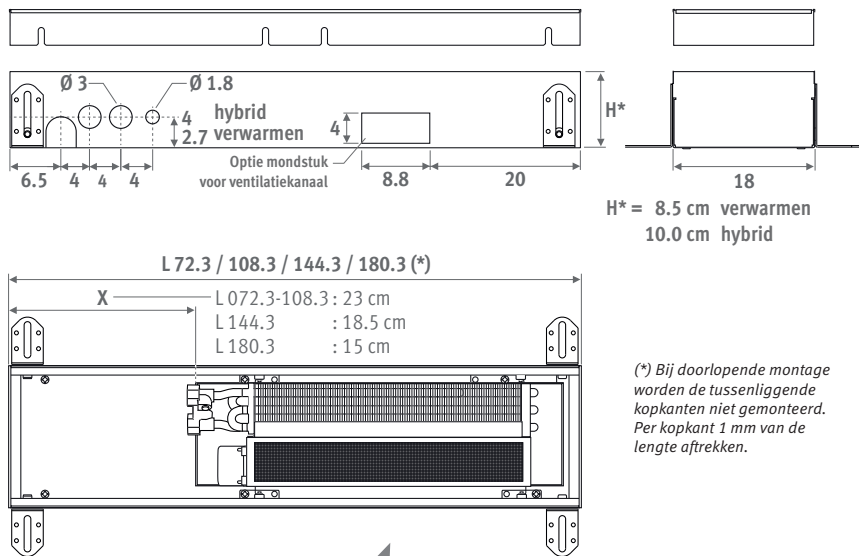

## AFMETINGEN (in cm)

Inbouwopening: +0.5 cm