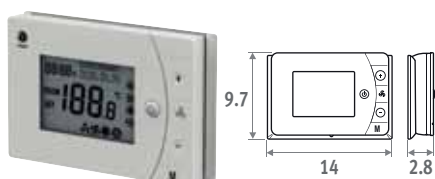

CLIMA CANAL - OPTIES

KLOK THERMOSTATEN VERWARMEN / KOELEN

De vetgedrukte algemene kenmerken hieronder gelden voor de thermostaten 8751.050013 - 8751.050012 - 8751.050009

- automatische thermostaat voor 2-pijp: verwarmen/koelen of auto
- ventilatorsnelheid: min./med./max. of auto
- voedingsspanning 24 VDC
- uitgang(en) stuursignaal 0-10 VDC
- 1 klokthermostaat per ruimte toepassen
- programmeerbare tijdzones
- LCD display met achtergrondverlichting
- beschermingsgraad: IP30

Jaga thermostaat voor wandopbouw

- 2 potentiaalvrije contacten verwarmen/koelen (bijvoorbeeld aansturing ventielen 24 VDC of 230 VAC)
- met sleutelkaart- / venstercontact
- kan bevestigd worden op een inbouwdoos met schroefgaten op 6 cm hartafstand

CODE		€
8751.050013	opbouw	70,70