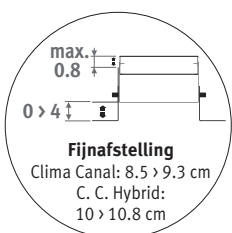

Fijnafstelling

tot max. 0.8 cm, voor een perfecte uitlijning met de afgewerkte vloer