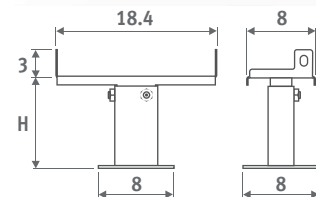

VOET MET HOOGTE-REGELING VOOR SYSTEEMVLOEREN

- gelakt in donkergrijs RAL 7024
- gemakkelijke montage d.m.v. schroeven
- 1 set bevat 2 hoogteregelingen

Aantal sets per lengte Clima Canal

L 72 = 1 set
L 120 = 1 set
L 150 = 2 set(s)
L 180 = 2 set(s)

CODE	H	€/set
5209.05070000	5 > 7 cm	60,20
5209.08130000	8 > 13 cm	61,30
5209.13230000	13 > 23 cm	63,50
5209.20300000	20 > 30 cm	65,70