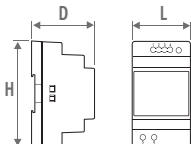

## VOEDING DIN-RAIL MONTAGE

De garantie is slechts geldig bij gebruik van de originele Jaga voeding.

CODE	H	L	D
7990.054	9.0	3.5	5.9
7990.055	9.0	5.3	5.9
7990.056	9.0	7.0	5.9
7990.053	12.5	12.6	8.3

- DIN-rail- of wandmontage
- conform UL60950 / UL508 / IEC 60950-1 / TUV EN61558-2-16 / Klasse 2
- uitgangsspanning 24 VDC
- ingangsspanning 100 - 240 VAC
- schroefaansluiting
- LED indicator