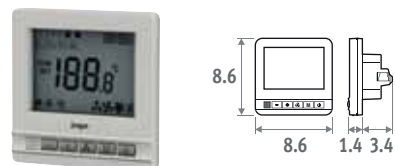

Jaga thermostaat voor wandinbouw

- aansturing ventielen 24 VDC verwarmen/koelen
- thermostaat monteren in een inbouwdoos
  - hartafstand schroefgaten op 6 cm
  - minimum diepte 4.5 cm
  - binnenafmeting 5 x 5 cm of Ø 6 cm

CODE		€
8751.050012	inbouw	75,40