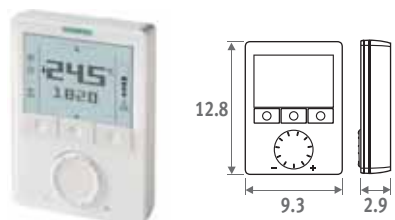

Siemens thermostaat voor wandopbouw

1. onbegrensde instelmogelijkheden: 74 parameters en diagnostest
2. Voor meer info: contacteer Jaga.

CODE		€
8751.050009	opbouw	262,90

VOEDING DIN-RAIL MONTAGE

De garantie is slechts geldig bij gebruik van de originele Jaga voeding.

CODE	H	L	D
7990.054	9.0	3.5	5.9
7990.055	9.0	5.3	5.9
7990.056	9.0	7.0	5.9
7990.053	12.5	12.6	8.3

- DIN-rail- of wandmontage
- conform UL60950 / UL508 / IEC 60950-1 / TUV EN61558-2-16 / Klasse 2
- uitgangsspanning 24 VDC
- ingangsspanning 100 - 240 VAC
- schroefaansluiting
- LED indicator

CODE	vermogen Watt	Uitgangs- stroom A	€
7990.054	36	1.5	40,20
7990.055	60	2.5	54,60
7990.056	92	3.9	78,30
7990.053	240	10	150,40

Vereiste vermogen = som van de opgenomen elektrische vermogens (verbruik) van de apparaten

MAXIMALE KABELLENGTE

In functie van het aantal toestellen: voor meer info contacteer Jaga

LOSSE VOEDING

Waterdichte voeding 24 VDC/30 Watt met waterdichte aansluitwarterl.

Dient buiten de vloerput geplaatst te worden.

- conform UL1310 - EN 60950-1 / Klasse II
- uitgangsspanning 24 VDC
- ingangsspanning 100 - 240 VAC
- afmeting L 14.5 x B 4.5 x H 3.0 cm

CODE	Vermogen Watt	Uitgangs- stroom A	€
37603.010002	30	1.25	83,30

VOORGEMONTEERDE JAGA DYNAMIC PRODUCT CONTROLLER (JDPC)

Multifunctionele controller voor de sturing van dynamische verwarmings- en koeltoestellen, voorzien van één of meerdere ingebouwde ventilatoren. De Jaga Dynamic Product Controller wordt voorafgesteld en gemonteerd in het toestel geleverd.

- indicatie van werking modus d.m.v. LED's
- sturing met tiptoetsbediening en sensor voor watertemperatuur, voorafgesteld en binnenin het toestel gemonteerd door Jaga
- voedingsspanning 24 VDC
- verwarmen / koelen / standby, met automatische omschakeling
- bediening:
  - o standby
  - o verwarmen: 3 snelheden (start bij water t° >28°C, kan eenvoudig gewijzigd worden)
  - o koelen: 3 snelheden (start bij water t° <18°C, kan eenvoudig gewijzigd worden)
- 0-10 V ingang voor gebouwbeheerssysteem / thermostaten / DPC.CC71-72 (contacteer Jaga voor meer info)

CODE		Meerprijs €
DPC.CC24	Verwarmen	66,40
DPC.CC25	Verwarmen en koelen	71,00