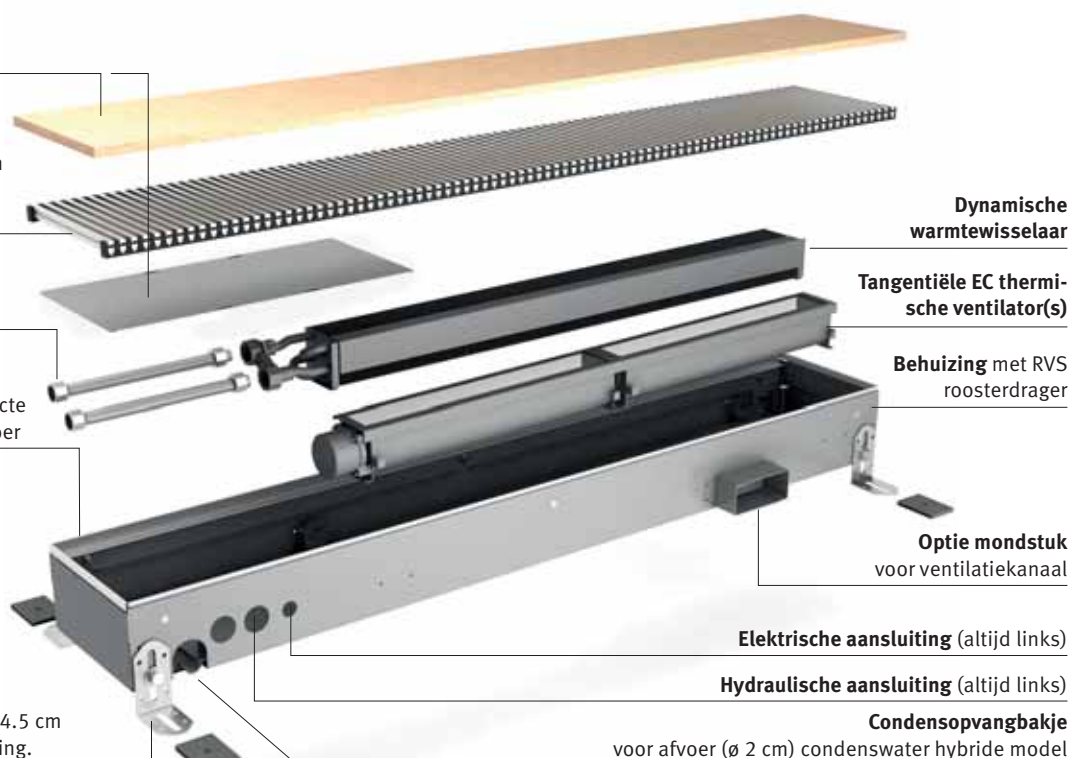

Voeten met hoogteregeling 0 > 4.5 cm

Voorzien van geluidsontkoppeling.