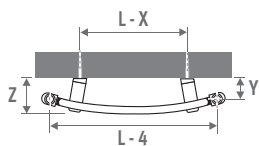

SANI BASIC & SANI BOW

BOW

L	X	Y	Z
050	25.0	5.2 x 6.4	8.6 x 9.6
060	22.0	5.4 x 6.4	9.3 x 10.3
075	18.5	9.3 x 10.3	10.5 x 11.5

BASIC

code hoogte lengte kleur aansl.
SBAW . 094 050 . XXX /MM
kleurcode invullen

	Watt 75/65	Watt 55/45	€ st. kleur	€ andere
L H 094				
050	427	224	431,10	517,20
060	505	265	454,00	544,80
075	620	326	471,10	565,30
L H 132				
050	605	317	527,90	633,60
060	706	370	555,10	666,10
075	865	455	588,40	706,10
L H 170				
050	775	405	625,40	750,40
060	906	476	657,00	788,30
075	1107	583	705,30	846,50
L H 198				
050	---	---	---	---
060	1081	567	737,00	884,40
075	1317	694	798,30	957,90

BOW

code hoogte lengte kleur aansl.
SBAW . 094 050 . 233 /MM

	Watt 75/65	Watt 55/45	€
L H 094			
050	444	237	460,80
060	528	283	485,60
075	656	351	504,20
L H 132			
050	618	329	565,00
060	732	391	594,50
075	911	488	629,60
L H 170			
050	788	419	668,70
060	938	500	702,90
075	1159	622	754,70
L H 198			
050	---	---	---
060	1122	597	789,10
075	1373	738	854,20

EN442 afgifte bij 20°C

AANSLUITSETS

Aansluitset naar de wand met een Deco-Pro ventiel

Inclusief thermostaatkop en klemkoppelingen

set
48

GEBORSTELD RVS

€

CODE.PW3.PS.1...

264,40

set
41

CHROOM

€

CODE.PW3.AW.1...

166,00

CODE.PW3.AC.1...

184,00

code klemkoppeling invullen

- Dunwandig metaal 15/1 **115**
- Dunwandig metaal 16/1 **116**
- Dunwandig metaal 18/1 **118**
- VPE/ALU 16/2 **316**
- VPE/ALU 18/2 **318**
- TECE-buis 16/2.2 **336**

Andere aansluitsets en klemkoppelingen

Zie hoofdstuk "Aansluitsets & Ventielen" voor alle aansluitmogelijkheden en technische informatie.

Voor elektro-weerstand
Eco Comfort zie p. 371