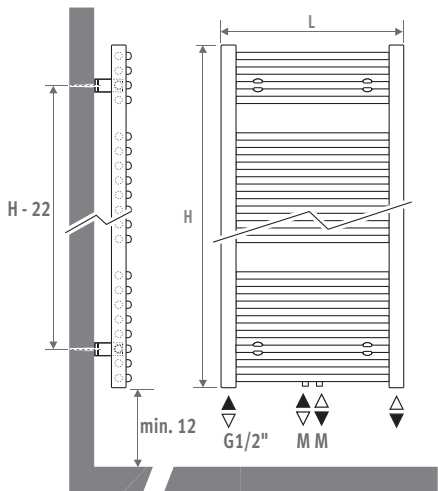

SANI BASIC & SANI BOW

BOW

L	X	Y	Z
050	25.0	5.2 x 6.4	8.6 x 9.6
060	22.0	5.4 x 6.4	9.3 x 10.3
075	18.5	9.3 x 10.3	10.5 x 11.5

BASIC

code hoogte lengte kleur aansl.
SBAW . 094 050 . XXX /MM
kleurcode invullen

	Watt 75/65	Watt 55/45	€ st. kleur	€ andere
L H 094				
050	427	224	431,10	517,20
060	505	265	454,00	544,80
075	620	326	471,10	565,30
L H 132				
050	605	317	527,90	633,60
060	706	370	555,10	666,10
075	865	455	588,40	706,10
L H 170				
050	775	405	625,40	750,40
060	906	476	657,00	788,30
075	1107	583	705,30	846,50
L H 198				
050	---	---	---	---
060	1081	567	737,00	884,40
075	1317	694	798,30	957,90

BOW

code hoogte lengte kleur aansl.
SBAW . 094 050 . 233 /MM

	Watt 75/65	Watt 55/45	€
L H 094			
050	444	237	460,80
060	528	283	485,60
075	656	351	504,20
L H 132			
050	618	329	565,00
060	732	391	594,50
075	911	488	629,60
L H 170			
050	788	419	668,70
060	938	500	702,90
075	1159	622	754,70
L H 198			
050	---	---	---
060	1122	597	789,10
075	1373	738	854,20

EN442 afgifte bij 20°C