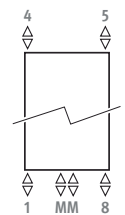

AFMETINGEN (in cm)

BASIC

LEVERING

- MM en 18/81 beneden
- wandbevestigingsset
- gechromeerde ontlufter en 3 dichte stoppen $G1/2''$

KLEUREN

Milieuvriendelijk gelakt met krasvaste poedercoating met hoge UV-bestendigheid.

Sani Basic

Standaard kleuren:

- verkeerswit RAL 9016 (233), glad satijn glanzend uitzicht
- zandstraalgrijs (001), fine texture metallic

Andere kleuren: zie kleurenkaart.

Sani Bow

Enkel verkeerswit RAL 9016 (233), glad satijn glanzend uitzicht.

AANSLUITING

Code:

1ste cijfer = aanvoer

2 de cijfer = retour

Standaardaansluiting:

- universele onderaansluiting MM, aanvoer links of rechts.

Aansluiting 18/81

eveneens mogelijk

- eenpuntsaansluiting: zie hoofdstuk "Aansluitsets & Ventielen" - set 81/82.
- eenpijpsaansluiting ook mogelijk met code MM en ventielset 41 of 42.

Andere aansluitingen (geen meerprijs):

Bij opgave van een andere aansluitcode blijft aansluiting MM eveneens bestaan.

- bovenaansluiting: code 45 of 54 opgeven. Straalpijp wordt meegeleverd, te monteren in de retour. Ontlufter te voorzien op de centrale verwarmingsleiding.
- elektro-weerstand en mixte: zie "Onderdelen & Opties"