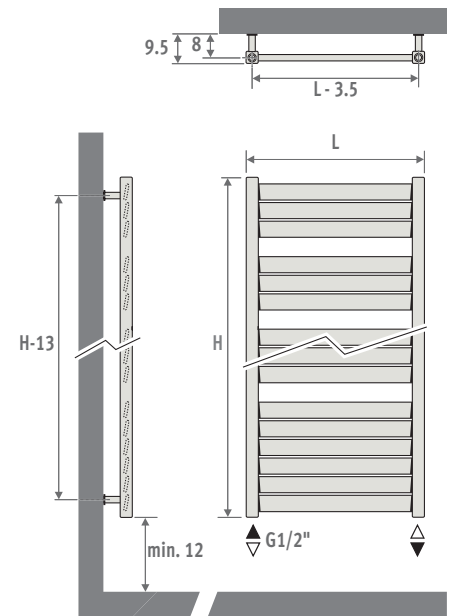

jaga

Eyecatchers

SANI LOUVRE

€ 2019.NL

AFMETINGEN (in cm)

LEVERING

- aansluiting 18/81 beneden
- wandbevestigingsset
- gechromeerde ontluchter en dichte stop 1/2"

KLEUREN