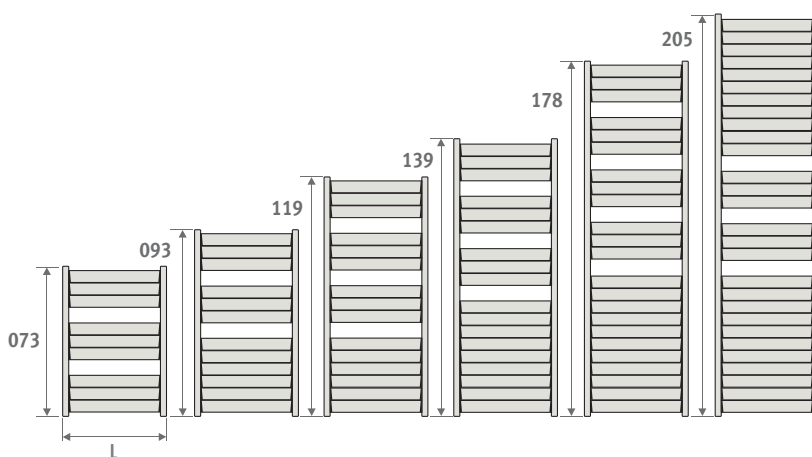

AANSLUITSETS

Aansluitset naar de wand Jaga Deco dubbel haaks

Inclusief thermostaatkop en klemkoppelingen

set 35	CHROOM	€
	CODE.JH2.AW.1...	166,10
	CODE.JH2.AC.1...	184,20

code klemkoppeling invullen

Dunwandig metaal 15/1	115
Dunwandig metaal 16/1	116
Dunwandig metaal 18/1	118
VPE/ALU 16/2	316
VPE/ALU 18/2	318
TECE-buis 16/2.2	336

Andere aansluitsets en klemkoppelingen

Zie hoofdstuk "Aansluitsets & Ventielen" voor alle aansluitmogelijkheden en technische informatie.

SANI LOUVRE

code hoogte lengte kleur aansl.
SLOW . 073 040 . XXX /18
kleurcode invullen