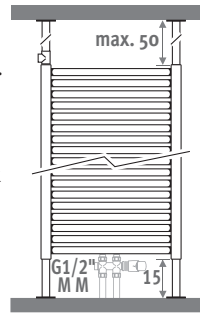

MEERPRIJS VRIJSTAANDE PLAATSING

Niet combineerbaar met electro uitvoering. Hoogte 175 en 205 cm.

Levering:

- 2 voeten
 - 2 plafondsteunen
 - 1 gechromerd T-stuk G1/2"
 - 1 gechromerde ontluchter G1/2"
 - aansluiting MM
- Aanbevolen aansluitset: set 42