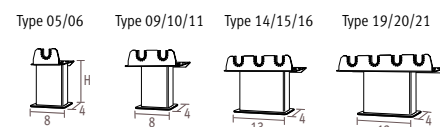

Aantal voeten voor bekleding
van 060 tot 160 cm: 2 stuks
van 180 tot 300 cm: 3 stuks

VERSTELBARE VOET VOOR MONTAGE IN VULBETON

BESTELCODE: 5205. 000 000 TT .XXX /AX

VOET	TYPE 05/06		09/10/11		14/15/16		19/20/21	
	st. kleur	andere	st. kleur	andere	st. kleur	andere	st. kleur	andere
AS (13.5 > 21 cm)	42,20	47,30	42,20	47,30	42,20	47,30	42,20	47,30
AL (21.5 > 34 cm)	42,20	47,30	42,20	47,30	42,20	47,30	42,20	47,30