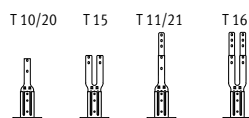

ROOSTER

	code	lengte	type	kleur		
BESTELCODE:	5652.	000	LLL	TT. XXX		
	TYPE 10/11	TYPE 15/16	TYPE 20/21			
L	st. kleur	andere	st. kleur	andere	st. kleur	andere
050	19,50	33,30	21,60	37,00	23,50	40,00
060	21,30	36,20	24,90	42,30	26,10	44,50
070	23,50	40,00	27,30	46,50	29,20	49,70
080	26,60	45,20	30,00	51,10	31,00	52,60
090	28,40	48,10	32,70	55,50	34,00	57,80
100	30,00	51,10	36,10	61,30	37,10	63,00
110	32,70	55,50	38,40	65,10	39,20	66,60
120	34,80	59,10	40,40	68,80	41,80	71,00
140	38,90	66,00	46,20	78,30	46,20	78,30
160	42,60	72,60	50,90	86,70	51,80	88,10
180	47,60	80,90	56,10	95,30	57,10	97,10
200	51,80	88,10	61,40	104,40	61,80	105,10
220	56,10	95,30	66,60	113,30	68,80	117,00
240	60,20	102,30	72,30	123,00	73,50	125,00
260	64,50	109,50	77,00	130,90	78,80	134,00
280	68,80	117,00	82,30	140,00	83,20	141,40

VERSTELBARE VOETEN

STANDAARD VOETEN

	code	type		
BESTELCODE:	5201.	000	000	TT
st. kleur	andere			
11,00	16,50			

Aantal voeten voor warmtewisselaar

(1 per console)

L 050 tot 110 cm: 2 stuks

L 120 tot 220 cm: 3 stuks

L 240 tot 280 cm: 4 stuks

VERLENGDE VOETEN

	code	type		
BESTELCODE:	5202.	000	000	TT
st. kleur	andere			
13,90	20,80			

Regelbereik in de hoogte:

- standaard: 13.5 tot 18.5 cm

- verlengd: 25.5 tot 29 cm

De voeten (standaard neutraal grijs)

zijn ook in dezelfde kleur als de bekleding

verkrijgbaar. Hiervoor de kleurcode van de

bekleding herhalen na de code van de voet.

vb.: 5201.00000010/XXX

ZIJKANTEN (per paar)

	code	hoogte	type	kleur		
BESTELCODE:	5754.	HHH	000	TT. XXX		
	TYPE 10/11	TYPE 15/16	TYPE 20/21			
H	st. kleur	andere	st. kleur	andere	st. kleur	andere
020	11,90	20,10	20,10	34,10	20,10	34,10
035	15,60	26,70	25,60	43,60	25,60	43,60
050	17,90	30,20	29,20	49,70	29,20	49,70