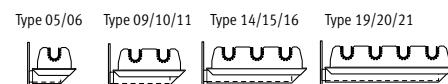

WARMTEWISSELAAR DUBBELZIJDIG

BESTELCODE: 5004. HHH 000 TT

	T 09	T 14	T 19
H			
060	45,60	65,80	81,40
070	54,50	79,70	98,90
080	58,80	86,30	107,90
090	62,70	92,70	116,80
100	70,40	104,70	131,50
110	73,90	111,90	142,00
120	78,30	118,80	151,50
140	86,30	132,80	183,30
160	105,40	160,70	221,80
180	113,20	175,60	242,60
200	123,00	205,10	262,70
220	143,60	239,40	307,90
240	153,40	256,10	330,00
260	164,20	273,50	352,70
280	173,90	290,20	374,90
300	185,50	311,00	405,90

WANDBEVESTIGING

BESTELCODE: 5205. 000 000 TT .XXX /W

T 05/06		T 09/10/11		T 14/15/16		T 19/20/21	
st. kleur	andere	st. kleur	andere	st. kleur	andere	st. kleur	andere
11,00	12,30	11,00	12,30	11,00	12,30	11,00	12,30

Aantal bevestigingen voor bekleding:
60 tot 160 cm: min. 2 stuks
180 tot 300 cm: min. 3 stuks

VOETEN

VASTE VOETEN

BESTELCODE: 5205. 000 000 TT .XXX /FX

VOET	TYPE 05/06		09/10/11		14/15/16		19/20/21	
	st. kleur	andere	st. kleur	andere	st. kleur	andere	st. kleur	andere
FS (6.5 cm)	11,00	12,30	11,00	12,30	11,00	12,30	11,00	12,30
FM (10 cm)	11,00	12,30	11,00	12,30	11,00	12,30	11,00	12,30
FL (12 cm)	11,00	12,30	11,00	12,30	11,00	12,30	11,00	12,30