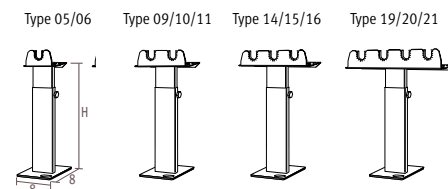

Aantal voeten voor bekleding
van 060 tot 160 cm: 2 stuks
van 180 tot 300 cm: 3 stuks