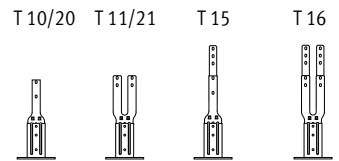

L 090 tot 120 cm: 2 stuks

L 140 tot 220 cm: 3 stuks

L 240 tot 300 cm: 4 stuks

Regelbereik in de hoogte:

- standaard: 13.5 tot 18.5 cm

- verlengd: 25.5 tot 29 cm