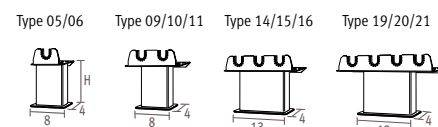

Aantal voeten voor bekleding
van 060 tot 160 cm: 2 stuks
van 180 tot 300 cm: 3 stuks

VERSTELBARE VOET VOOR MONTAGE IN VULBETON

BESTELCODE: 5205. 000 000 TT .XXX /AX

VOET	TYPE 05/06		09/10/11		14/15/16		19/20/21	
	st. kleur	andere	st. kleur	andere	st. kleur	andere	st. kleur	andere
AS (13.5 > 21 cm)	44,30	49,70	44,30	49,70	44,30	49,70	44,30	49,70
AL (21.5 > 34 cm)	44,30	49,70	44,30	49,70	44,30	49,70	44,30	49,70