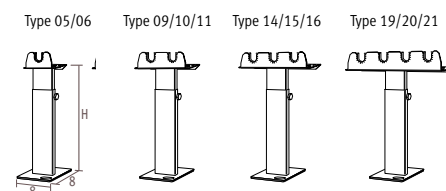

Aantal voeten voor bekleding
van 060 tot 160 cm: 2 stuks
van 180 tot 300 cm: 3 stuks