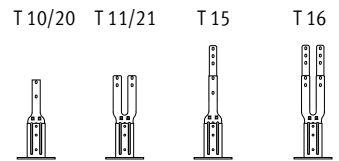

Aantal voeten voor warmtewisselaar (1 per console)

L 090 tot 120 cm: 2 stuks

L 140 tot 220 cm: 3 stuks

L 240 tot 300 cm: 4 stuks

Regelbereik in de hoogte:

- standaard: 13.5 tot 18.5 cm

- verlengd: 25.5 tot 29 cm