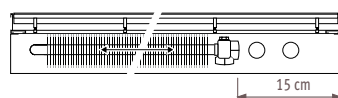

Lengte put

EXTRA CONSOLES (PER PAAR)

code hoogte breedte
BESTELCODE: 5107. HHH TT

€

21,20

Bij bestelling van een kortere warmtewisselaar steeds 2 extra consoles meebestellen.

BESCHIKBARE VRIJE AFSTAND VOOR AANSLUITING

Met standaard warmtewisselaar

Enkelzijdige aansluiting

Dubbelzijdige aansluiting (B 14 / H 09 en 11)