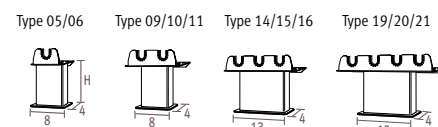

Aantal voeten voor bekleding
van 060 tot 160 cm: 2 stuks
van 180 tot 300 cm: 3 stuks

VERSTELBARE VOET VOOR MONTAGE IN VULBETON

	code		type		kleur		voet	
BESTELCODE:	5205.	000	000	TT	.XXX	/AX		
	TYPE 05/06		09/10/11		14/15/16		19/20/21	
VOET	st. kleur	andere	st. kleur	andere	st. kleur	andere	st. kleur	andere
AS (13.5 > 21 cm)	44,30	49,70	44,30	49,70	44,30	49,70	44,30	49,70
AL (21.5 > 34 cm)	44,30	49,70	44,30	49,70	44,30	49,70	44,30	49,70