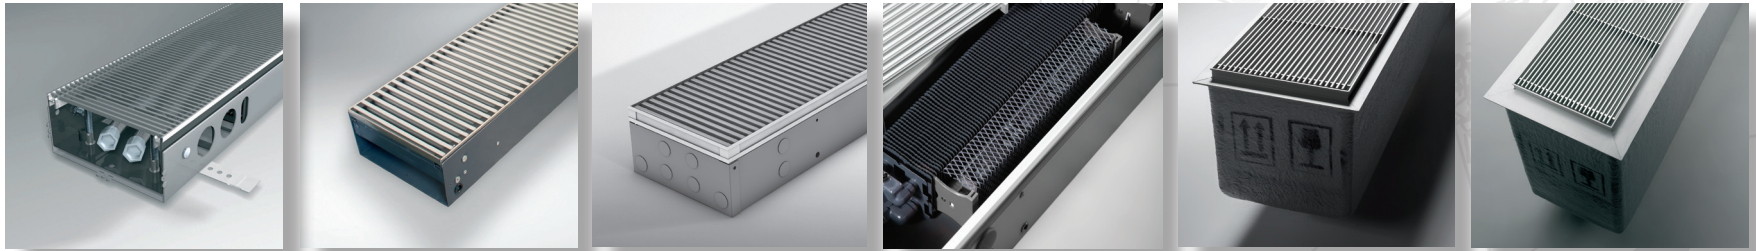

jaga

SELECTEER GEMAKKELIJK EN SNEL

DE IDEALE INBOUWOPLOSSING

	Micro Canal	Clima Canal	Mini Canal	Mini Canal DBE	Canal Compact R1.5	Canal Plus R2.5
Bestelcode	MIRF.00620014/SSS	CLCM.01018018/BNA	MICL.01421034/RMN	MDCL.01421034/RMN	CC15.03619836/RMN	CP25.06820139/RMN
Afgifte per strekkende meter op 75/65/20	975	2183	488	2022	1009	1549
Inbouwdiepte (in cm)	5,5	10	14,5	14,5	36,5	68
Rooster breedte (in cm)	14	18	32,8	32,8	32,8 (complete put 36,6)	32,8 (complete put 39)
Type rooster	SSS	BNA	RMN	RMN	RMN	RMN
Electra voorziening	Ja	Ja	Nee	Ja	Nee	Nee
Koeling	Nee	Ja	Nee	Nee	Nee	Nee
Waterdichtheid	-	-	-	-	30 cm	30 cm
Bruto vanaf prijs p.m.	€ 1.033,20	€ 1.063,78	€ 429,76	€ 603,52	€ 423,03	€ 466,42
Netto prijs per Watt	€ 1,06	€ 0,49	€ 0,88	€ 0,30	€ 0,42	€ 0,30

Deze selectiekaart biedt de mogelijkheid snel de juiste Jaga inbouwoplossing te kiezen. Alle afgiftes en prijzen zijn gebaseerd op een lengte van ong. 2 meter en op basis van standaard levering met het vernoemde rooster. De Micro Canal en Mini Canal DBE zijn geselecteerd incl. voeding, de Clima Canal is geselecteerd incl. voeding en regeling. Exacte afmetingen, afgiftes en prijzen per gewenste lengte zijn terug te vinden in de Jaga catalogus of op www.jaga.nl. Voor vragen kunt u contact opnemen met Jaga Konvektco Nederland B.V. via telefoonnummer 073-63 123 60.